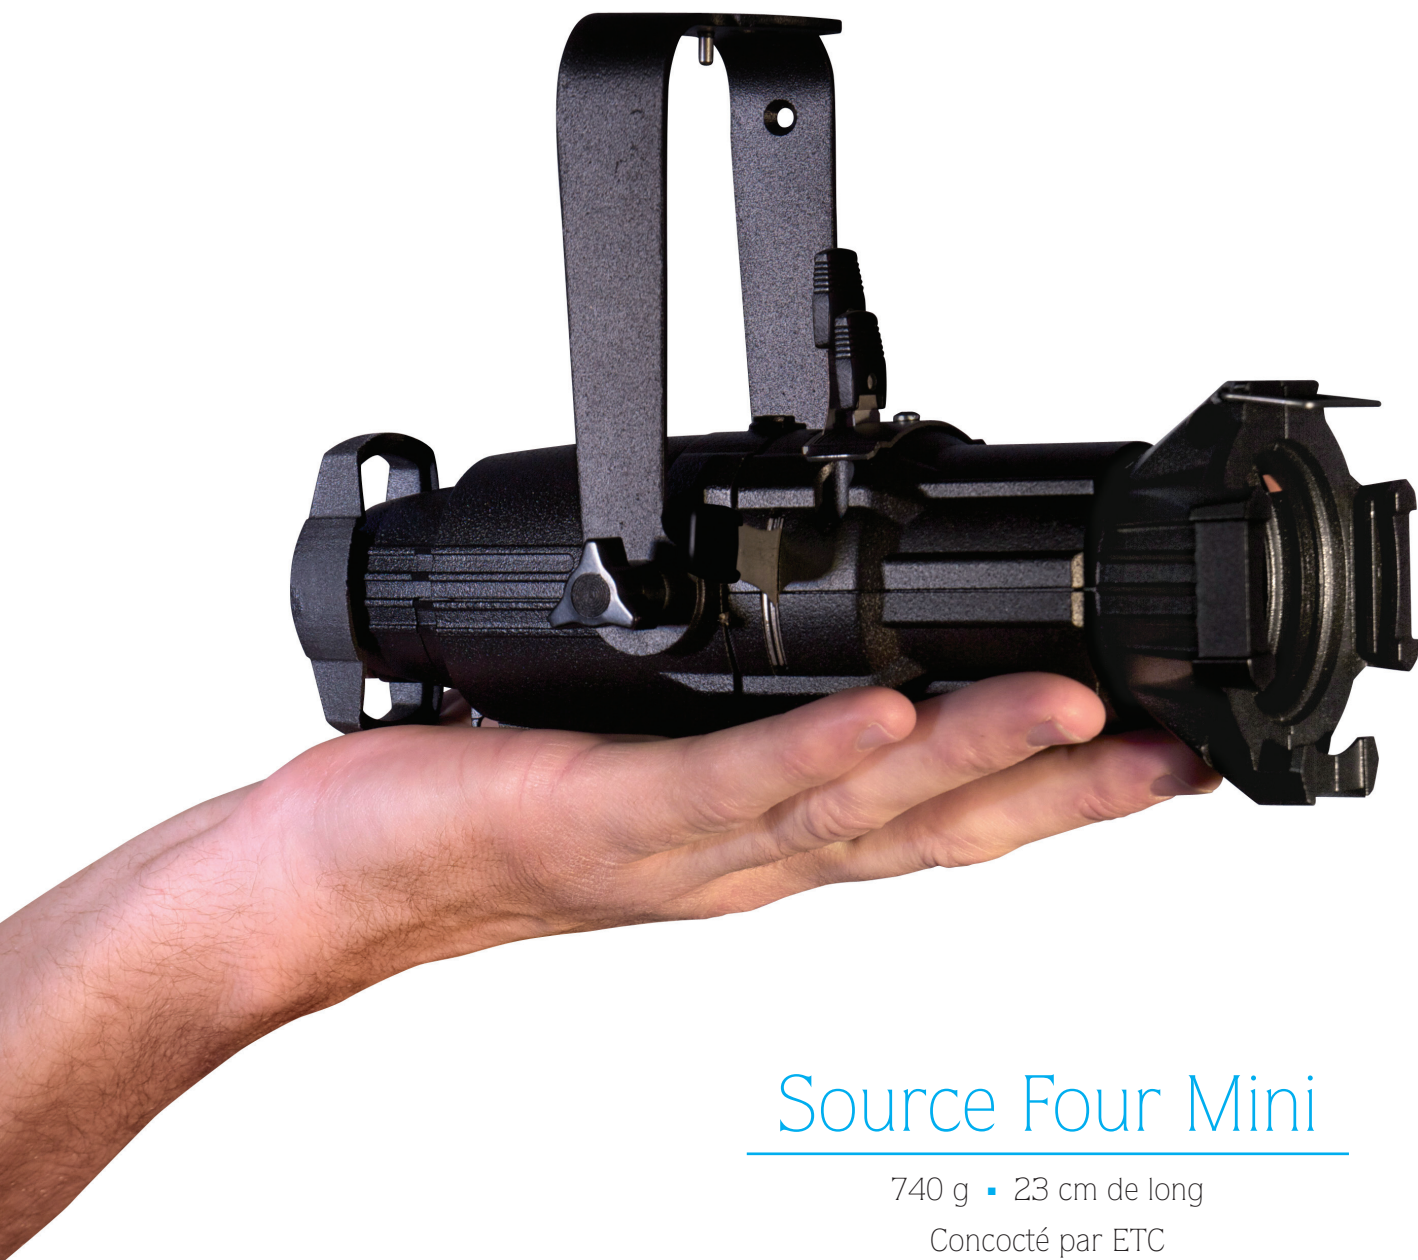

C'est un Source Four!

C'est avec grand plaisir que nous vous annonçons l'arrivée de notre petit dernier

Source Four Mini

740 g ■ 23 cm de long

Concocté par ETC

Retrouvez le Mini sur www.etconnect.com/MiniCE

Source Four Mini

« PETIT, MAIS COSTAUD. »

De bonnes choses en taille réduite

Le Source Four Mini s'intègre là où le Source Four de taille standard n'a jamais pu. Le Source Four Mini 50 watts offre les mêmes caractéristiques optiques, les facilités de manipulation et l'élégance du célèbre Source Four, mais dans un format compact d'un dixième de sa taille. C'est la solution idéale pour les musées, les expositions, les magasins, les restaurants, les halls d'entrée, les théâtres de marionnettes et les petites configurations scéniques.

Le Source Four Mini est disponible avec 4 angles d'ouverture et se décline en versions accroches : avec crochet, avec adaptateur pour rail 3 allumages et rosace de plafond, avec transformateur intégré. Étonnamment lumineux pour sa taille, le Mini assure des projections d'images nettes et procure une lumière puissante et répartie d'une manière uniforme.

Plus d'informations sur : www.etconnect.com/MiniCE

Caractéristiques pour tous Source Four Mini

- Optiques de 19 °, 26 °, 36 ° et 50 °
- Seulement 23cm de long !
- 50W halogène MR16 avec 4000 heures d'autonomie
- Versions accroches avec crochet, avec adaptateur pour rail 3 allumages et rosace de plafond intégrant un transformateur
- Porte gobo taille E
- Porte filtre
- Nez Optique rotatif $\pm 175^\circ$
- 4 couteaux en acier inoxydable
- Réglage de la lampe sans outil
- Poignée arrière isolée
- Construction robuste en aluminium moulé sous pression
- Noir, blanc, gris argent ou couleurs custom sur demande